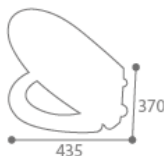

Caractéristiques produits :

Dimensions (L x l x H) : 43.5 x 370 x 40 cm

Poids : 1,30 kilos

- Thermoplastique (polypropylène)
- Traitement antibactérien
- Charnière plastique avec cache chromé
- Visserie fournie
- Entraxe de fixation : 80 à 200mm
- Poids : 1,3 kg

Dimensions de la palette (L x l x H) → 120 x 80 x 160 cm

Poids → 172 kilos